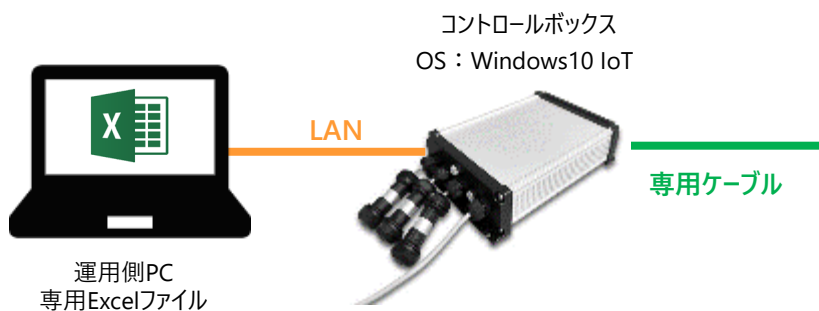

北陸地方 金属加工工場 様

搬入車両行先表示

LED電光掲示板

トラック重量計システムと連携、出力されるCSVファイルのデータによって予め登録されたコンテンツに切り替えます。視認性の高いLED表示器を利用してトラックへの指示表示として活用。

ディスプレイサイズ
500mm × 1000mm

沖縄地方 自治体 様

公園内の授乳室の満空表示(屋外)

東海地方 医療機器メーカー 様

工場内の無災害記録表示(屋外)

管理部署から複数個所に設置されたLEDディスプレイに対して、コンテンツを配信
無災害記録はカウント機能を使って自動運用

ディスプレイサイズ
1000mm × 500mm

中国地方 金属加工工場 様

工場内の無災害記録表示(屋外)

10:45		無災害記録表	
日付	2023 年 6 月 16 日		
	発生件数	経過日数	
休業	0 件	548	日
不休業	2 件	159	日

無災害記録表に加え、様々な情報もスライドショーで表示
これまで毎日手動で行っていたカウントをデジタルサイネージで省人化

ディスプレイサイズ
1500mm × 1000mm

東海地方 造船工場 様

工場内の情報掲示板(屋外)

無災害記録表や従業員への情報表示

ディスプレイサイズ
2000mm × 1000mm

中国地方 電子部品工場 様

工場内の注意喚起(屋外)