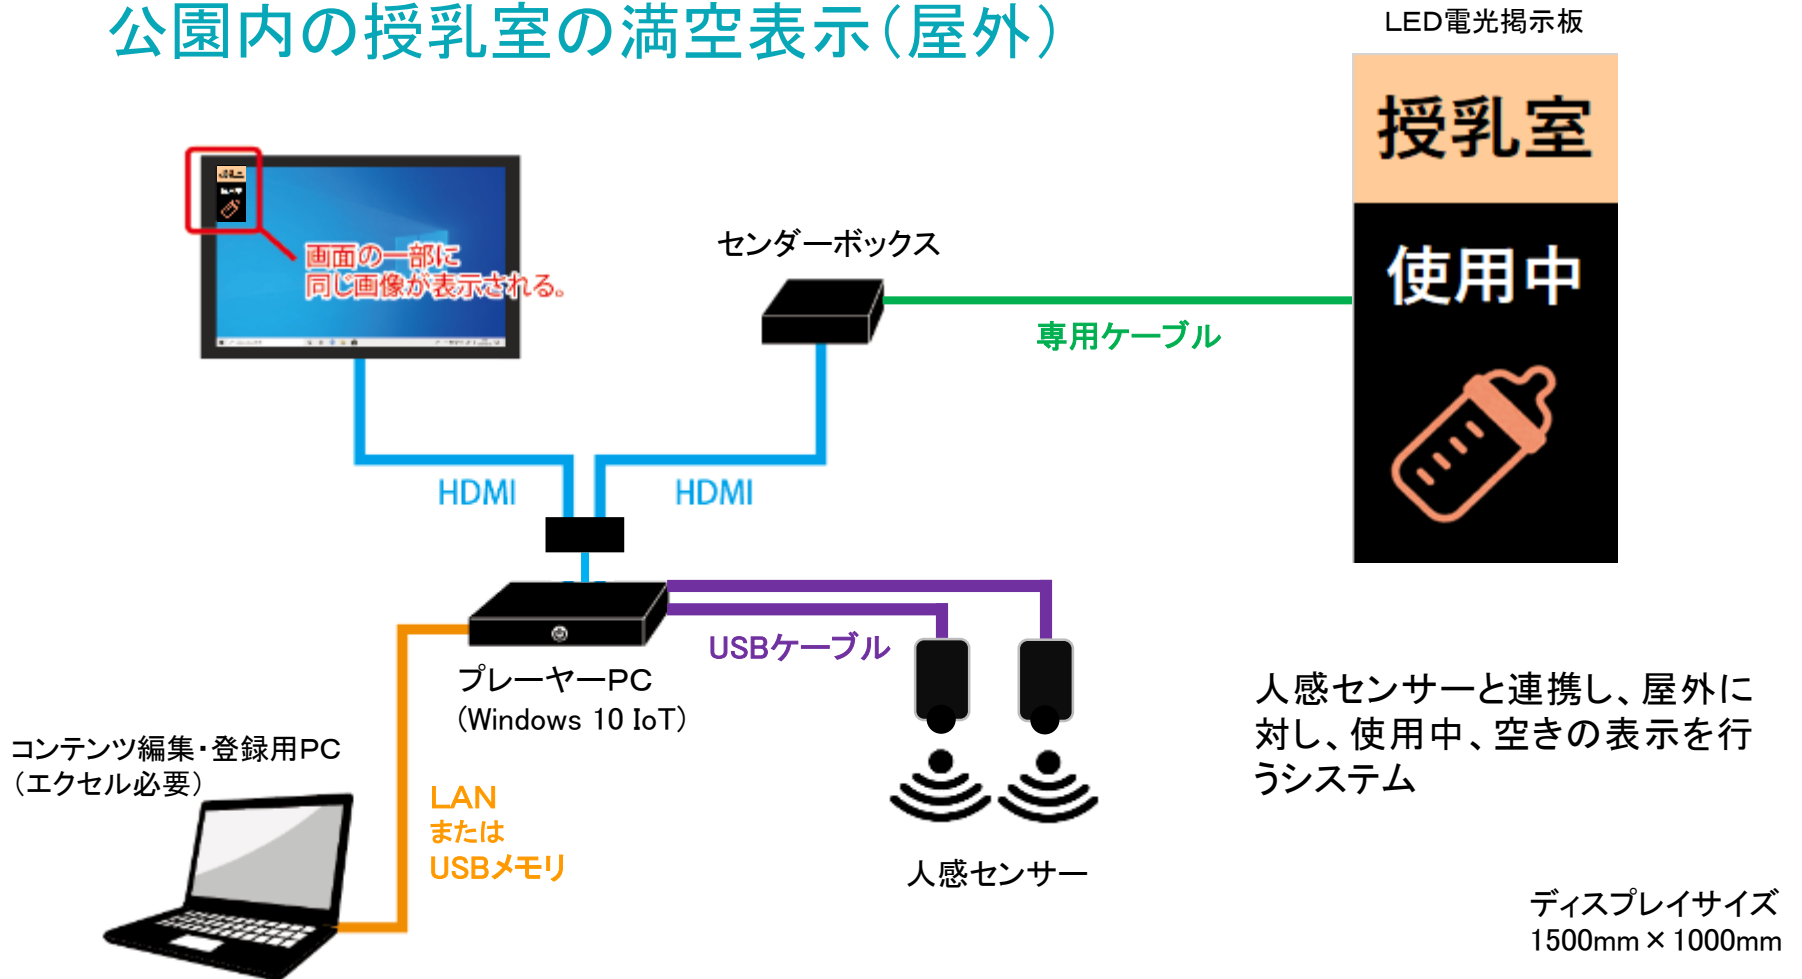

北陸地方 金属加工工場 様

搬入車両行先表示

LED電光掲示板

トラック重量計システムと連携、出力されるCSVファイルのデータによって予め登録されたコンテンツに切り替えます。視認性の高いLED表示器を利用してトラックへの指示表示として活用。

ディスプレイサイズ
500mm × 1000mm

沖縄地方 自治体 様

公園内の授乳室の満空表示(屋外)

東海地方 医療機器メーカー 様

工場内の無災害記録表示(屋外)

管理部署から複数個所に設置されたLEDディスプレイに対して、コンテンツを配信
無災害記録はカウント機能を使って自動運用

ディスプレイサイズ
1000mm × 500mm

中国地方 金属加工工場 様

工場内の無災害記録表示(屋外)

10:45		無災害記録表	
日付	2023 年 6 月 16 日		
	発生件数	経過日数	
休業	0 件	548	日
不休業	2 件	159	日

無災害記録表に加え、様々な情報もスライドショーで表示
これまで毎日手動で行っていたカウントをデジタルサイネージで省人化

ディスプレイサイズ
1500mm × 1000mm

東海地方 造船工場 様

工場内の情報掲示板(屋外)

無災害記録表や従業員への情報表示

ディスプレイサイズ
2000mm × 1000mm

中国地方 電子部品工場 様

工場内の注意喚起(屋外)

工場内での作業員への注意喚起などに使用

ディスプレイサイズ
100mm × 500mm

関西地方 工業炉建設工場 様

工場内の無災害記録表示(屋外)

温湿度センサ、WBGT(熱中度指数)センサと連携して、リアルタイムの状態を表示。センサの値にしきい値を設けて、警戒度状態に合わせコンテンツを切り替え。しきい値を超えた際に、回転灯を点灯させてお知らせ。