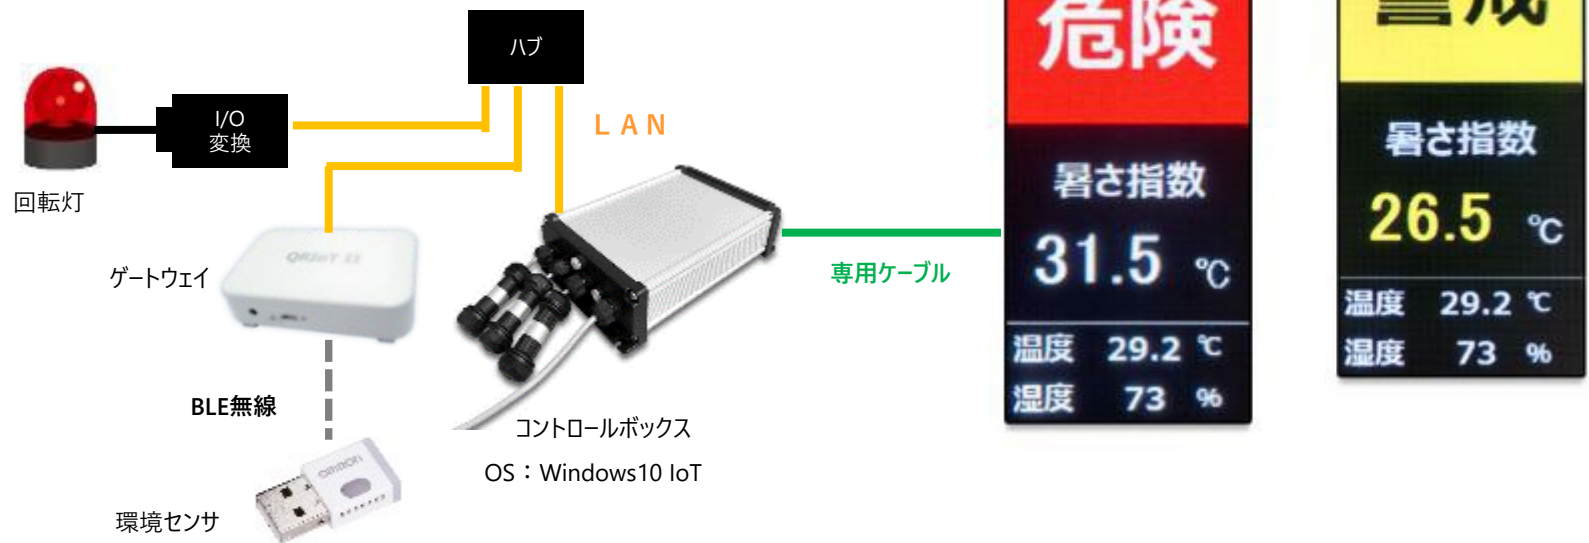

無災害記録表に加え、様々な情報もスライドショーで表示
これまで毎日手動で行っていたカウントをデジタルサイネージで省人化

ディスプレイサイズ
1500mm × 1000mm

東海地方 造船工場 様

工場内の情報掲示板(屋外)

無災害記録表や従業員への情報表示

ディスプレイサイズ
2000mm × 1000mm

中国地方 電子部品工場 様

工場内の注意喚起(屋外)

工場内での作業員への注意喚起などに使用

ディスプレイサイズ
100mm × 500mm

関西地方 工業炉建設工場 様

工場内の無災害記録表示(屋外)

温湿度センサ、WBGT(熱中度指数)センサと連携して、リアルタイムの状態を表示。センサの値にしきい値を設けて、警戒度状態に合わせコンテンツを切り替え。しきい値を超えた際に、回転灯を点灯させてお知らせ。