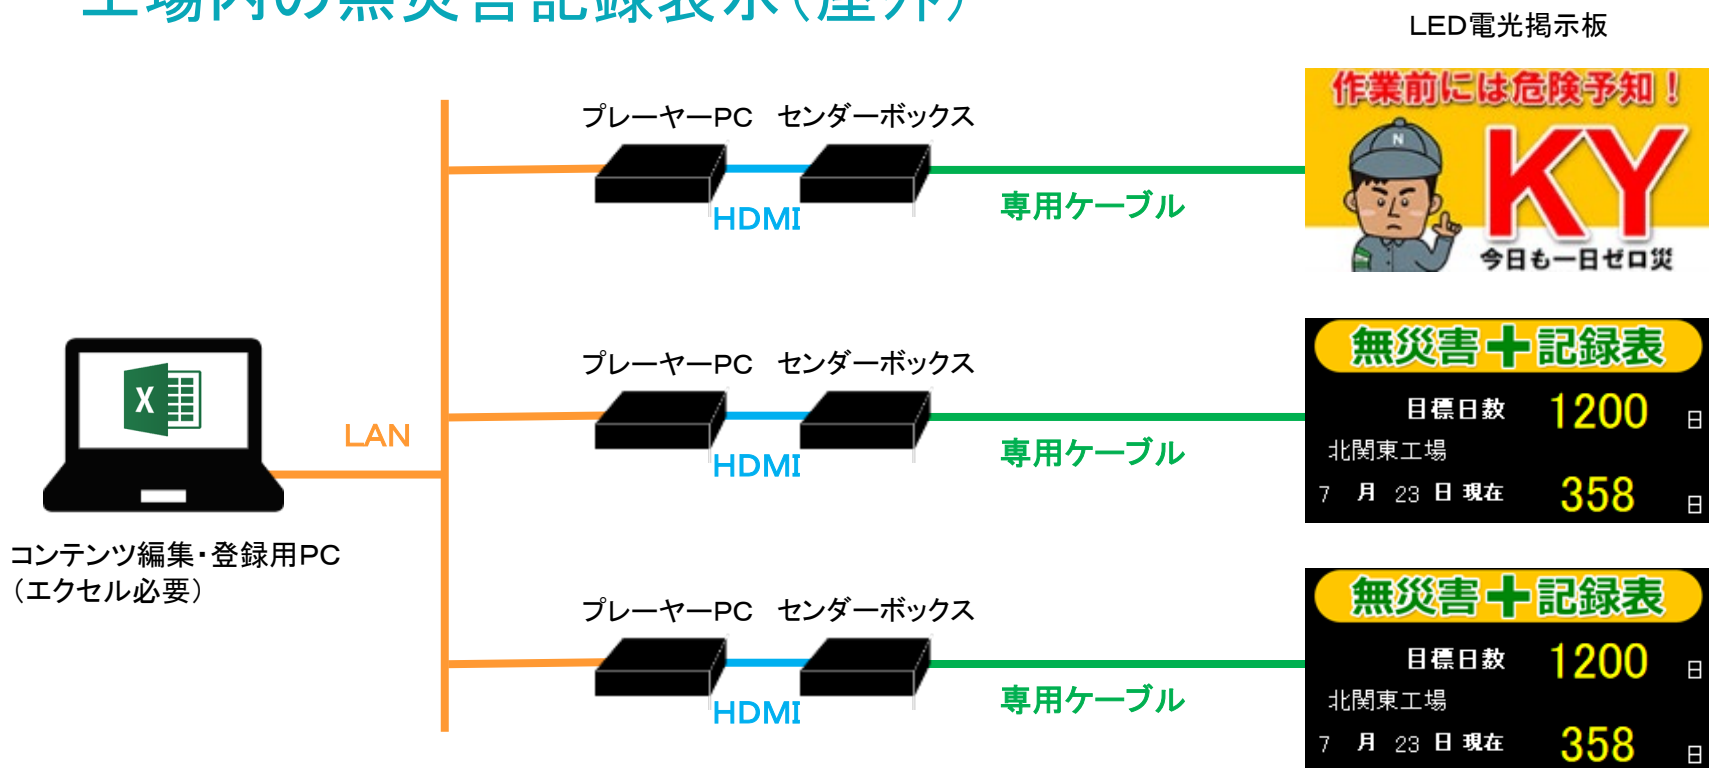

北陸地方 金属加工工場 様

搬入車両行先表示

LED電光掲示板

トラック重量計システムと連携、出力されるCSVファイルのデータによって予め登録されたコンテンツに切り替えます。視認性の高いLED表示器を利用してトラックへの指示表示として活用。

ディスプレイサイズ
500mm × 1000mm

沖縄地方 自治体 様

公園内の授乳室の満空表示(屋外)

東海地方 医療機器メーカー 様

工場内の無災害記録表示(屋外)

管理部署から複数個所に設置されたLEDディスプレイに対して、コンテンツを配信
無災害記録はカウント機能を使って自動運用

ディスプレイサイズ
1000mm × 500mm

中国地方 金属加工工場 様

工場内の無災害記録表示(屋外)

10:45		無災害記録表	
日付	2023 年 6 月 16 日		
	発生件数	経過日数	
休業	0 件	548	日
不休業	2 件	159	日

無災害記録表に加え、様々な情報もスライドショーで表示
これまで毎日手動で行っていたカウントをデジタルサイネージで省人化

ディスプレイサイズ
1500mm × 1000mm

東海地方 造船工場 様

工場内の情報掲示板(屋外)

無災害記録表や従業員への情報表示

ディスプレイサイズ
2000mm × 1000mm

中国地方 電子部品工場 様

工場内の注意喚起(屋外)

工場内での作業員への注意喚起などに使用

ディスプレイサイズ
100mm × 500mm

関西地方 工業炉建設工場 様

工場内の無災害記録表示(屋外)

温湿度センサ、WBGT(熱中度指数)センサと連携して、リアルタイムの状態を表示。センサの値にしきい値を設けて、警戒度状態に合わせコンテンツを切り替え。しきい値を超えた際に、回転灯を点灯させてお知らせ。